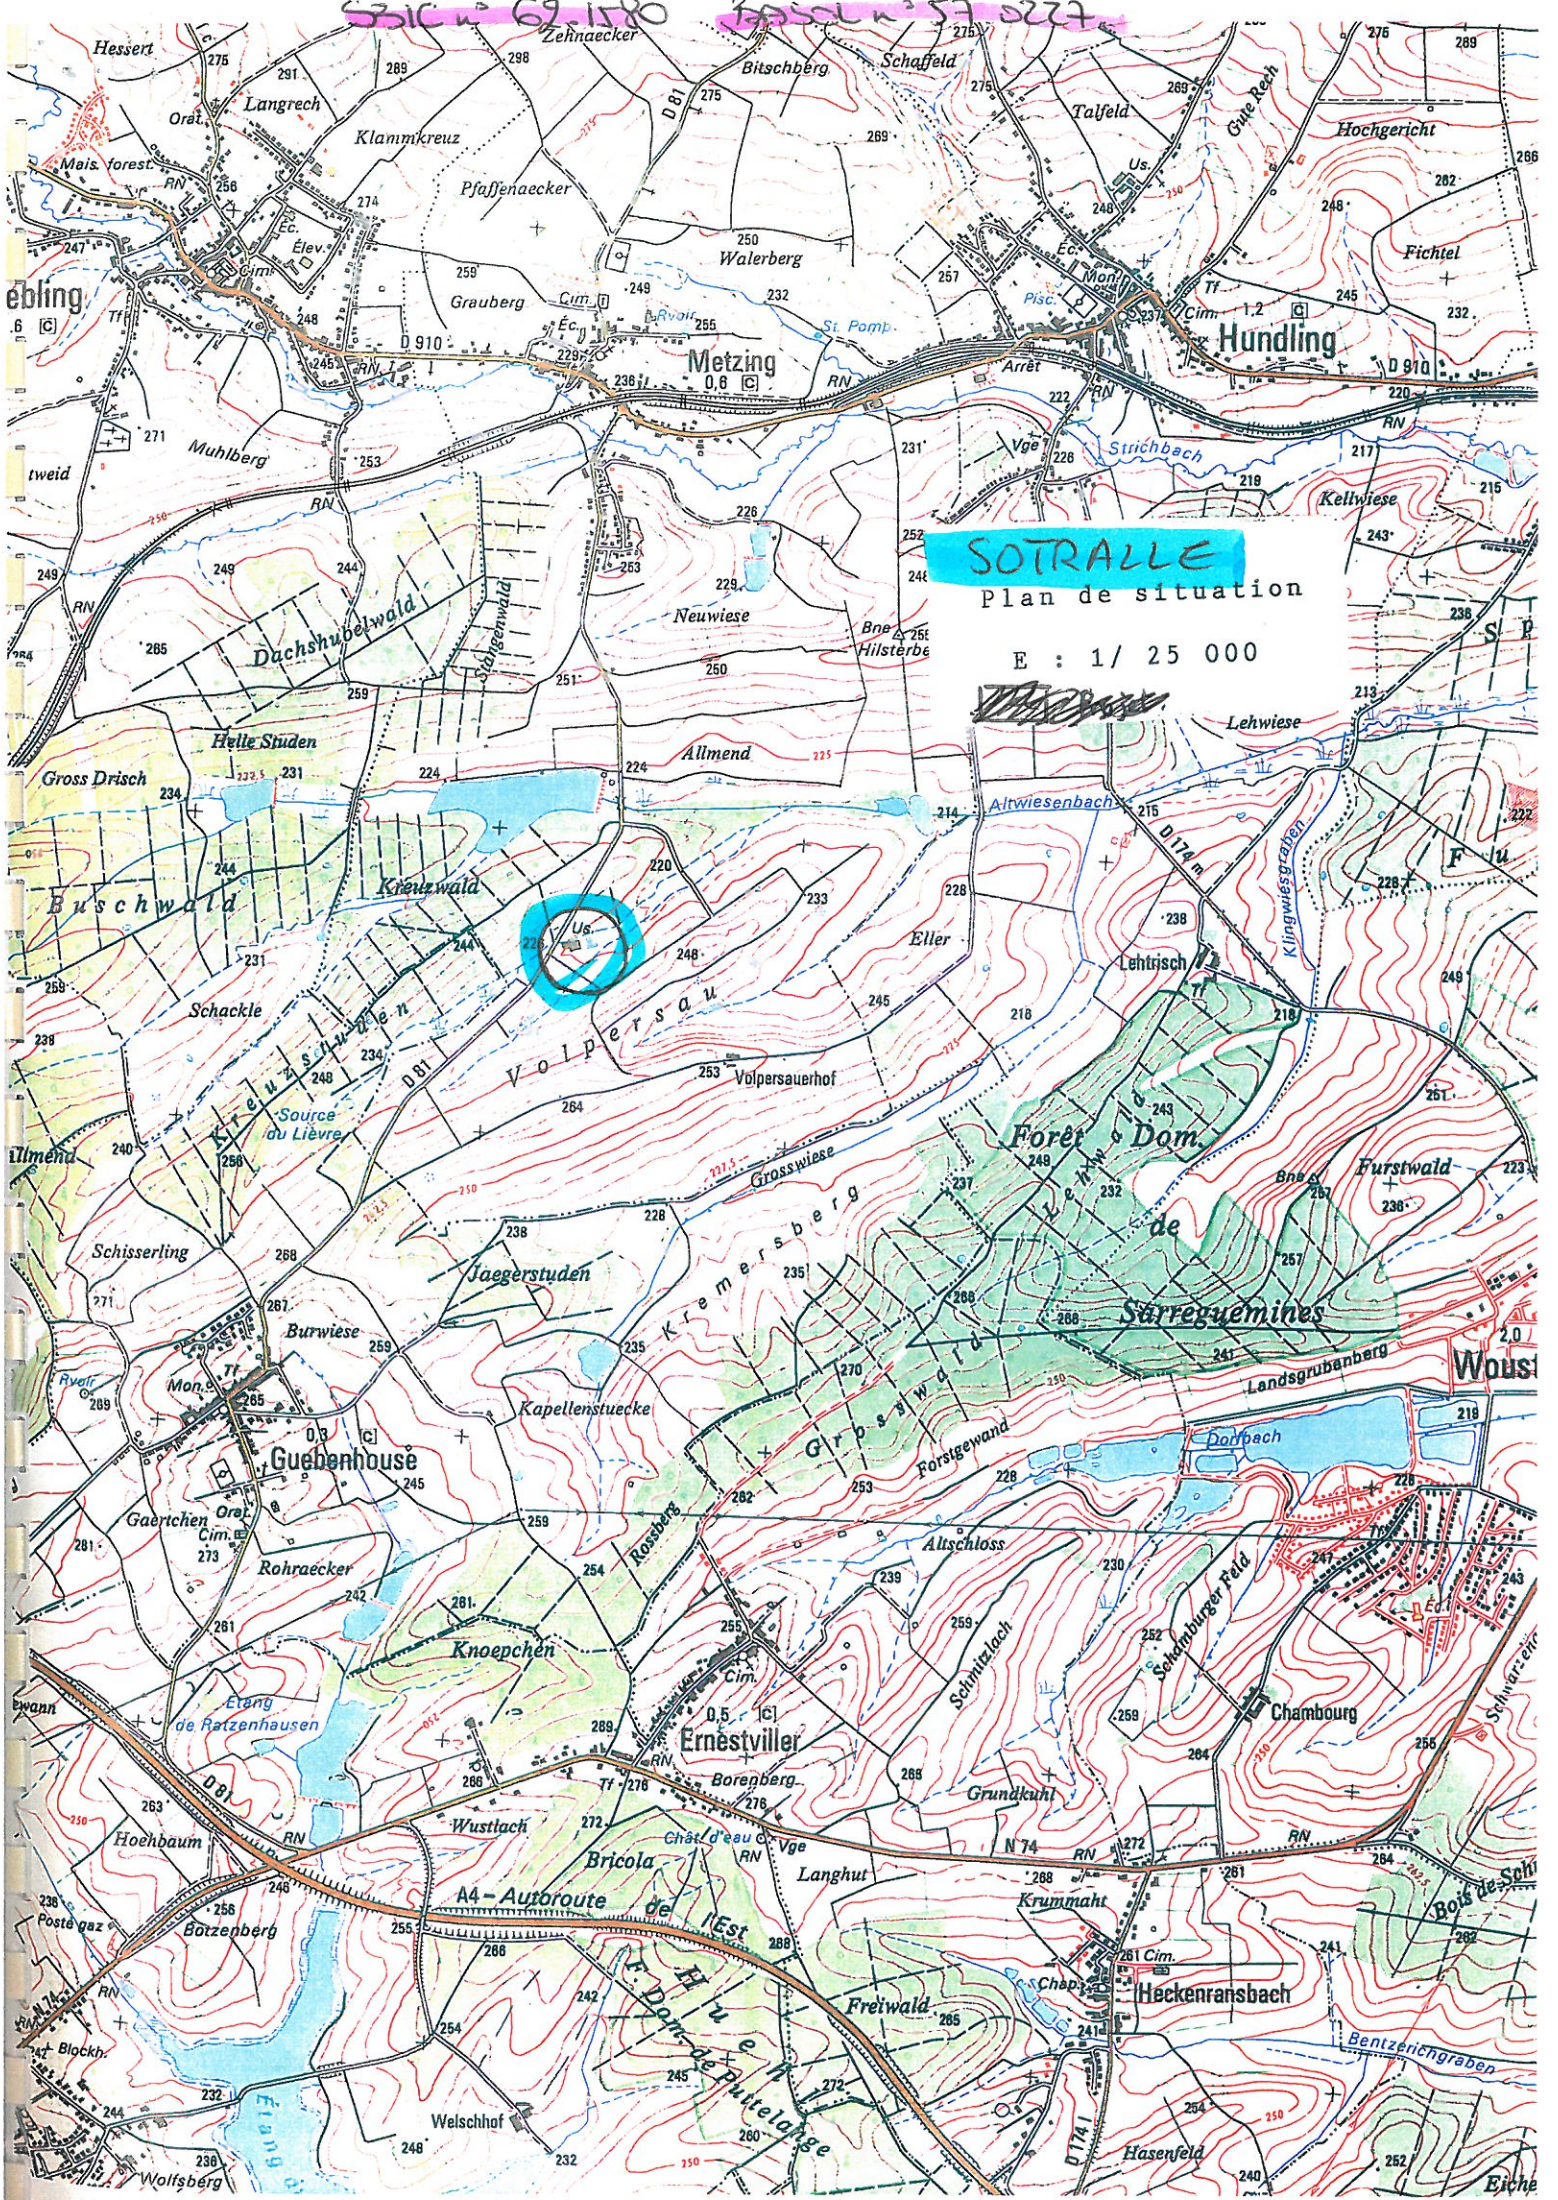

531C n° 62-1580 Basson n° 57-0227

SOTRALLE
Plan de situation

E : 1 / 25 000

Us.

Forêt Dom.

Sarreguemines

Dachshobelwald

Buschwald

ebbling

Hundling

Metzing

Helle Stueden

Kreuzwald

Volpersau

Forêt Dom.

Sarreguemines

Guebenhouse

Ernestviller

Chambourg

Boizenberg

A4 - Autoroute de l'Est

Krummaht

Heckenransbach

Wolfsberg