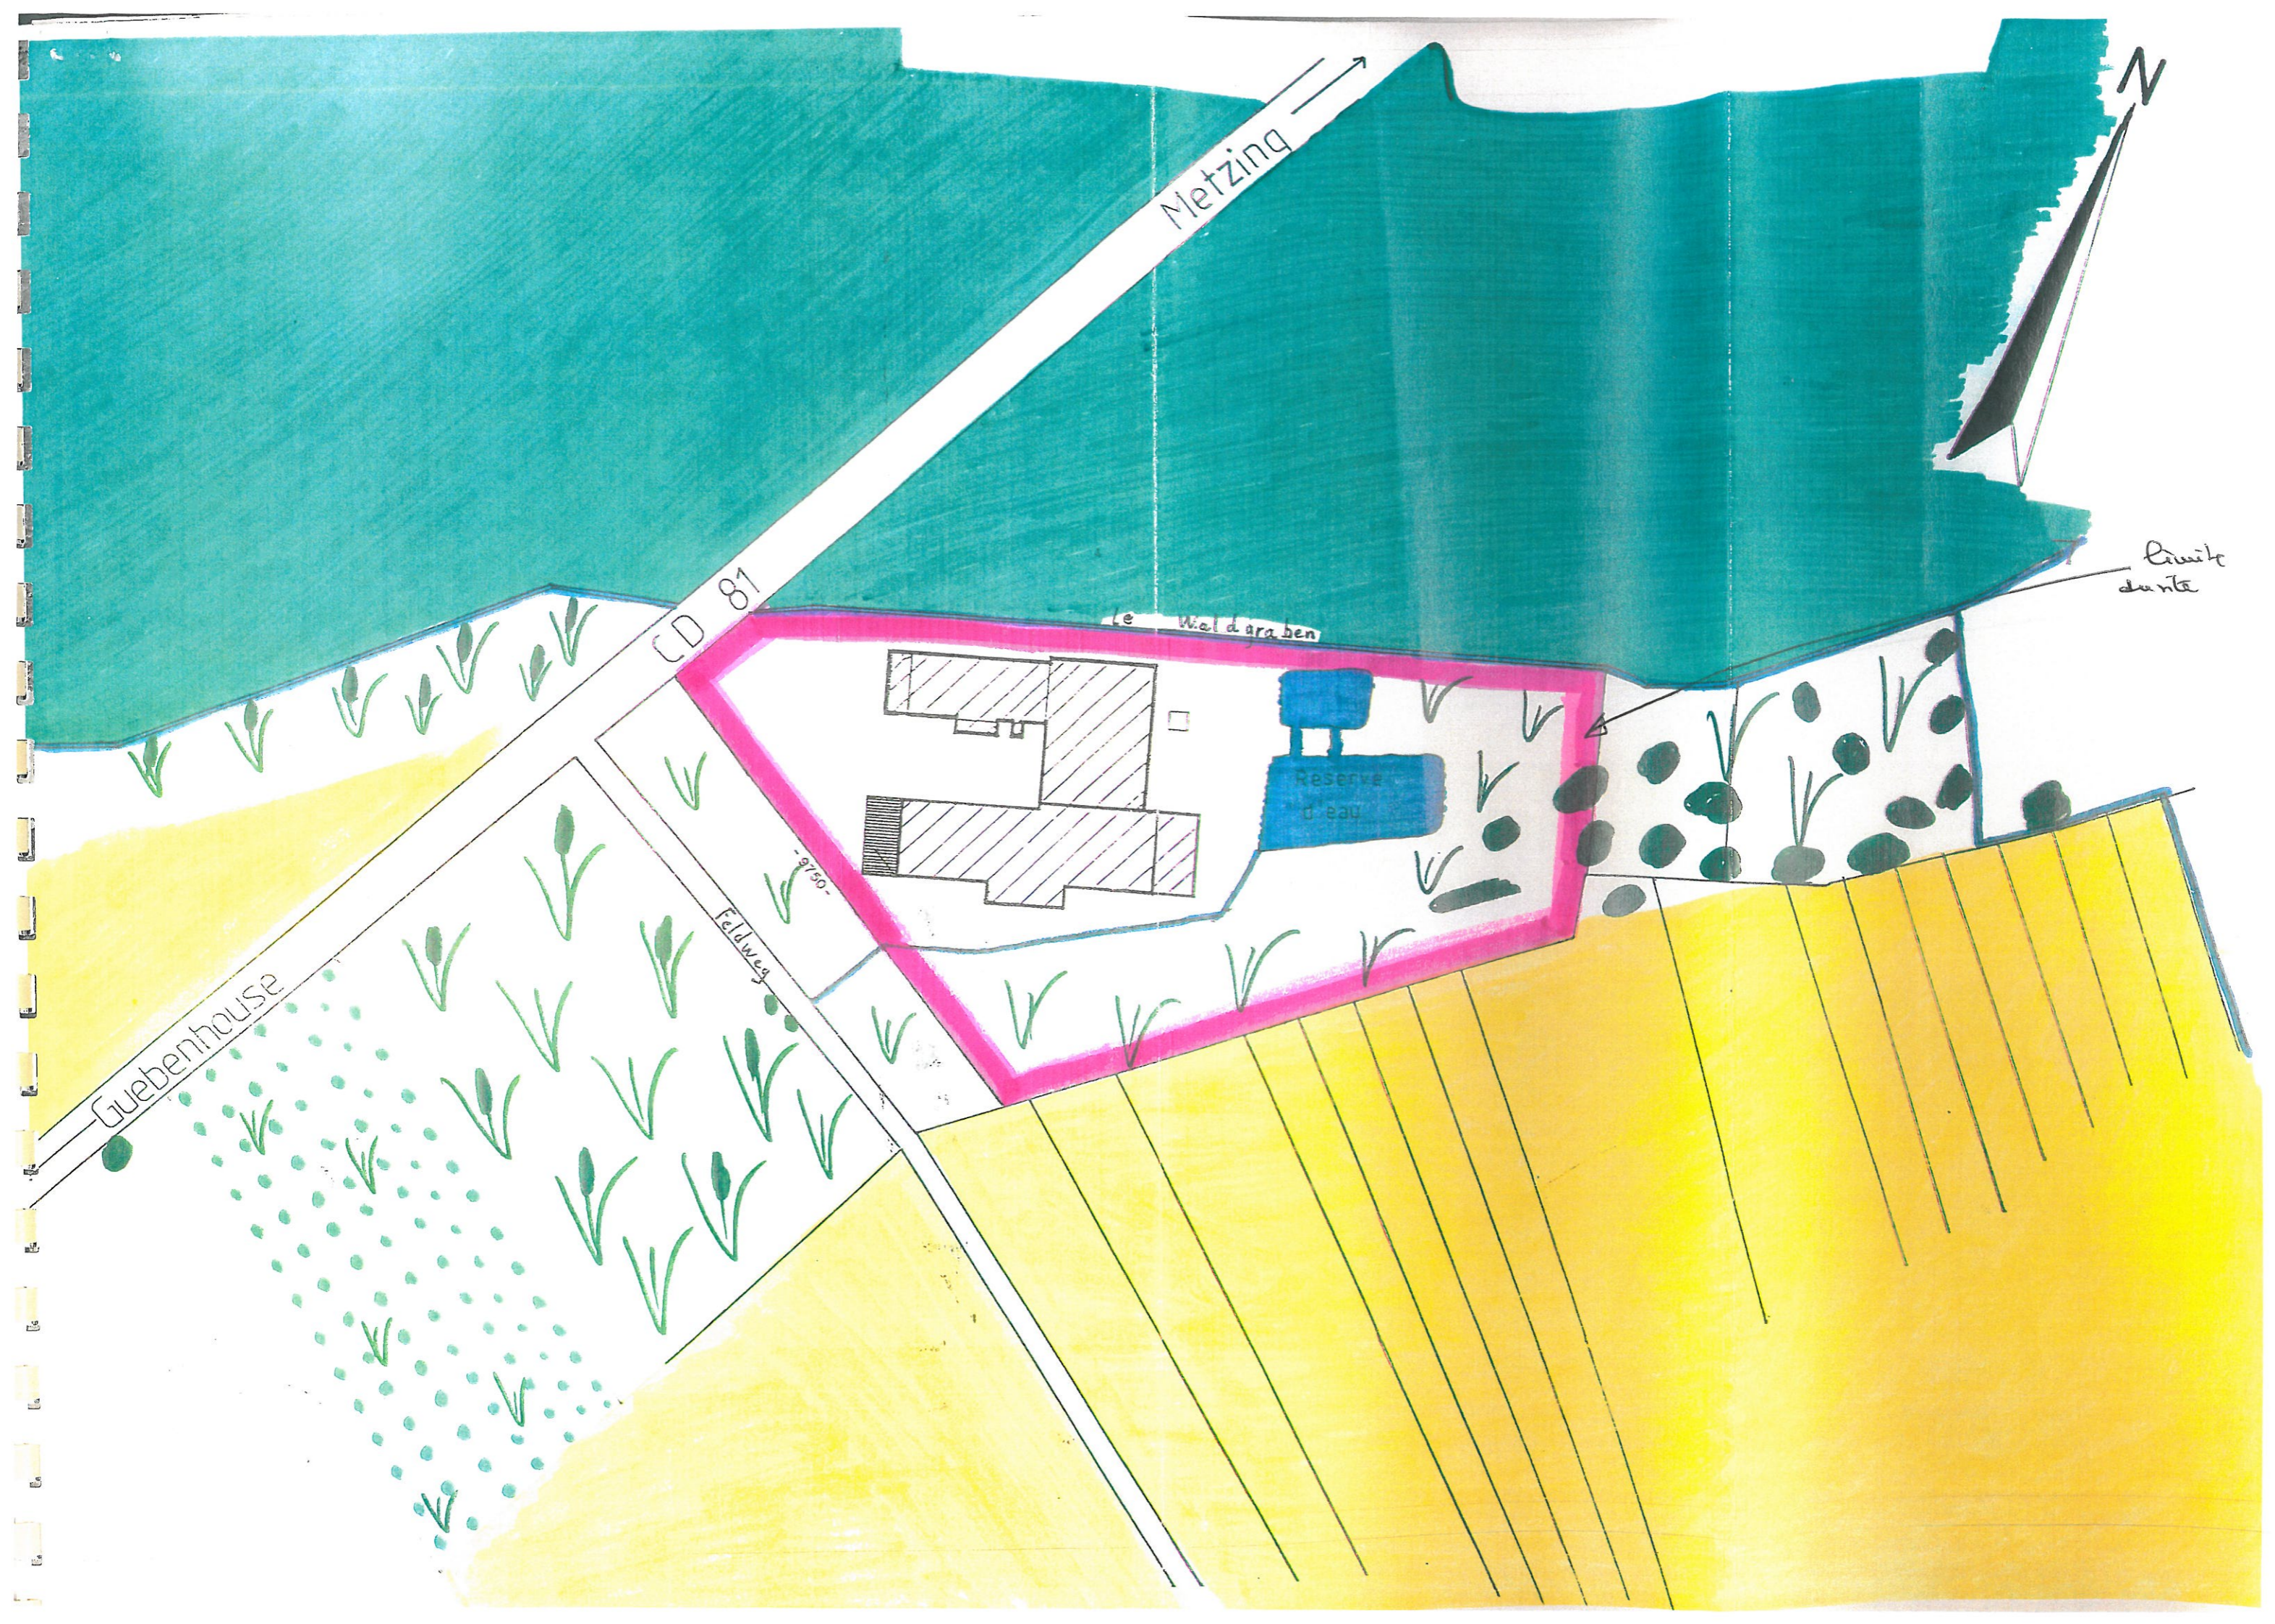

531C n° 62-1580 Basson n° 57-0227

SOTRALLE
Plan de situation

E : 1 / 25 000

Us.

Forêt Dom.

Sarreguemines

Dachshobelwald

Buschwald

Welschhof

Hasenfeld

Eiche

Metzing

N

Paville
d'arte

CD 87

Le Wald araben